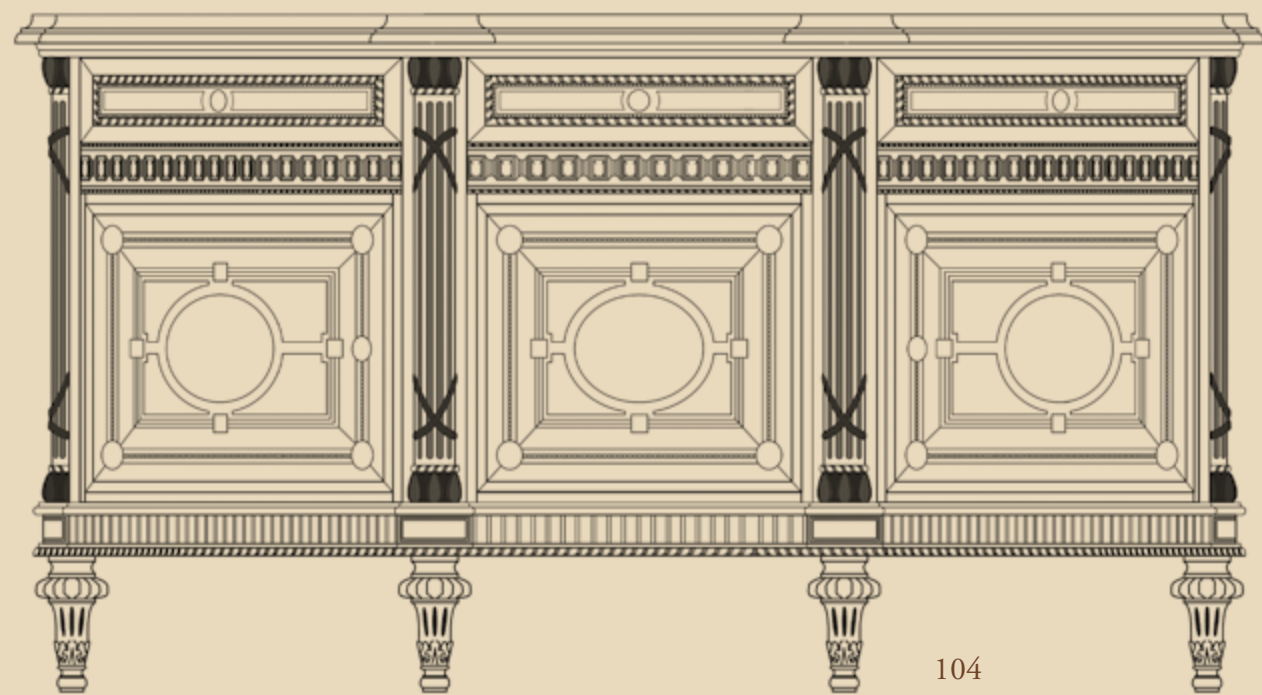

IMPERIAL

IMPERIAL

WWW.MODENESEGASTONE.COM

Living

Dining

Bedroom

pag.
04

14857 MIRROR
cm: L 67 D 10 H 170

pag.
06

14853 COLUMN VASE STAND
cm: Ø 50 H 124

14854 MIRROR
cm: L 141 D 10 H 146

14148 SIDEBOARD
cm: L 170 D 68 H 92

pag.
07

14855 MIRROR
cm: L 120 D 12 H 180

14856 CONSOLE
cm: L 162 D 55 H 93

pag.
08