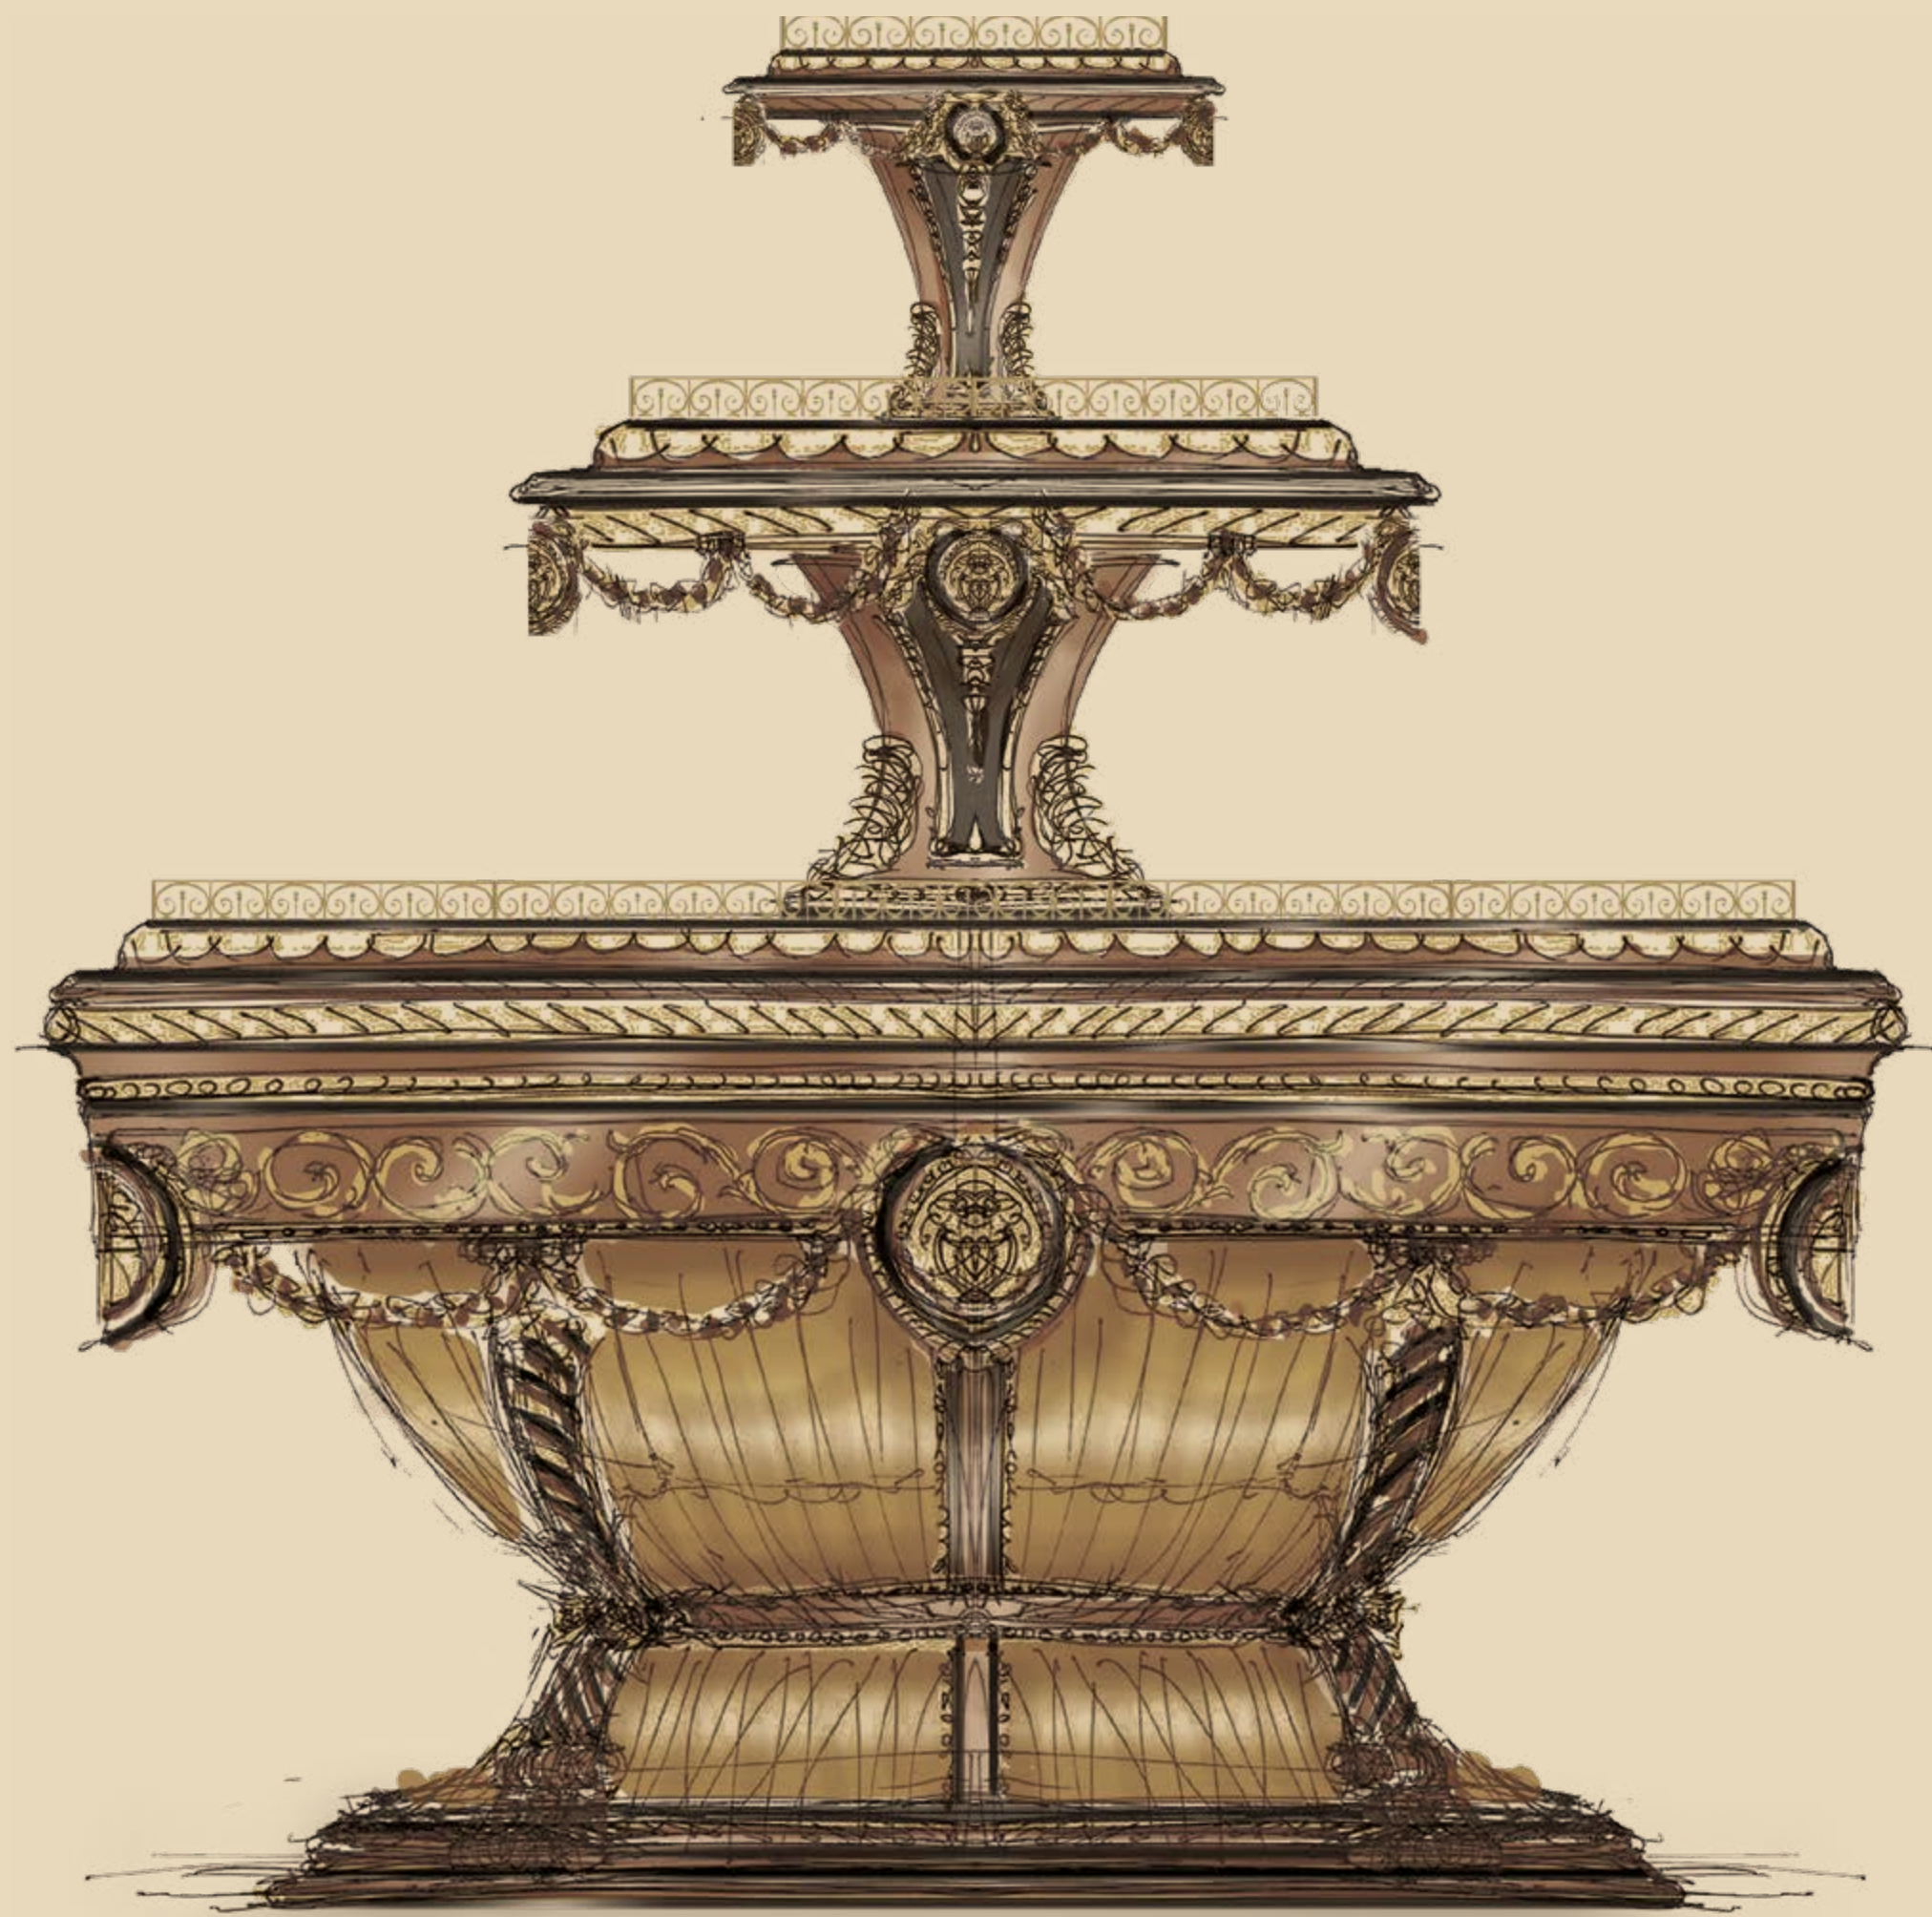

IMPERIAL

IMPERIAL

WWW.MODENESEGASTONE.COM

Living

Dining

Bedroom

pag.
04

14857 MIRROR
cm: L 67 D 10 H 170

pag.
06

14853 COLUMN VASE STAND
cm: Ø 50 H 124

14854 MIRROR
cm: L 141 D 10 H 146

14148 SIDEBOARD
cm: L 170 D 68 H 92

pag.
07

14855 MIRROR
cm: L 120 D 12 H 180

14856 CONSOLE
cm: L 162 D 55 H 93

pag.
08