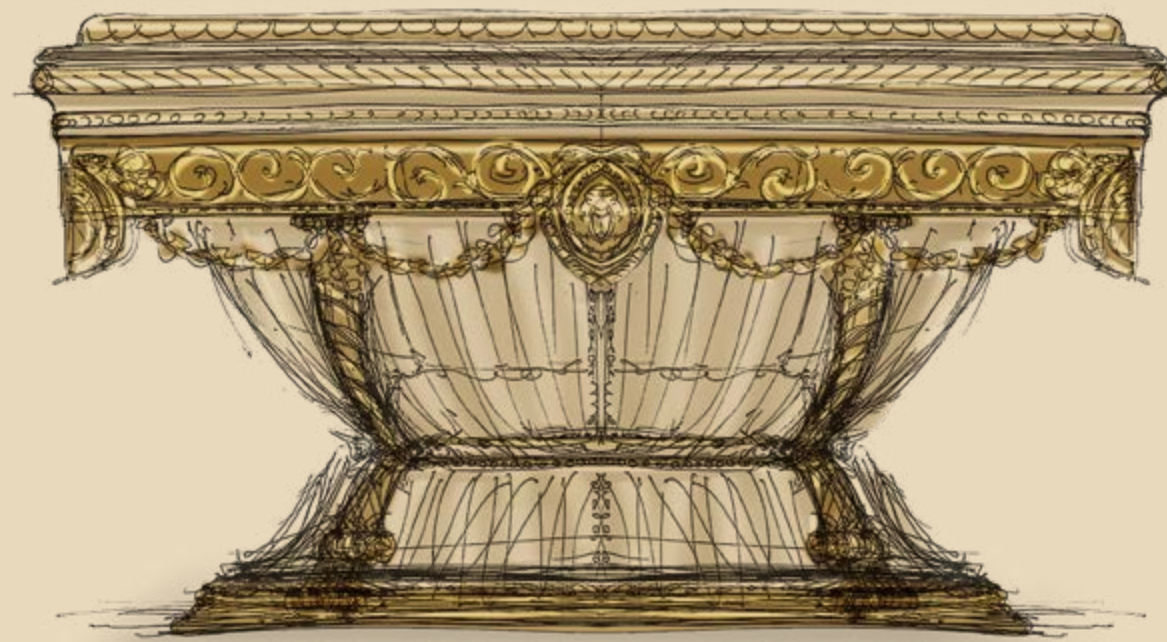

IMPERIAL

IMPERIAL

WWW.MODENESEGASTONE.COM

Living

Dining

Bedroom

pag.
04

14857 MIRROR
cm: L 67 D 10 H 170

pag.
06

14853 COLUMN VASE STAND
cm: Ø 50 H 124

14854 MIRROR
cm: L 141 D 10 H 146

14148 SIDEBOARD
cm: L 170 D 68 H 92

pag.
07

14855 MIRROR
cm: L 120 D 12 H 180

14856 CONSOLE
cm: L 162 D 55 H 93

pag.
08