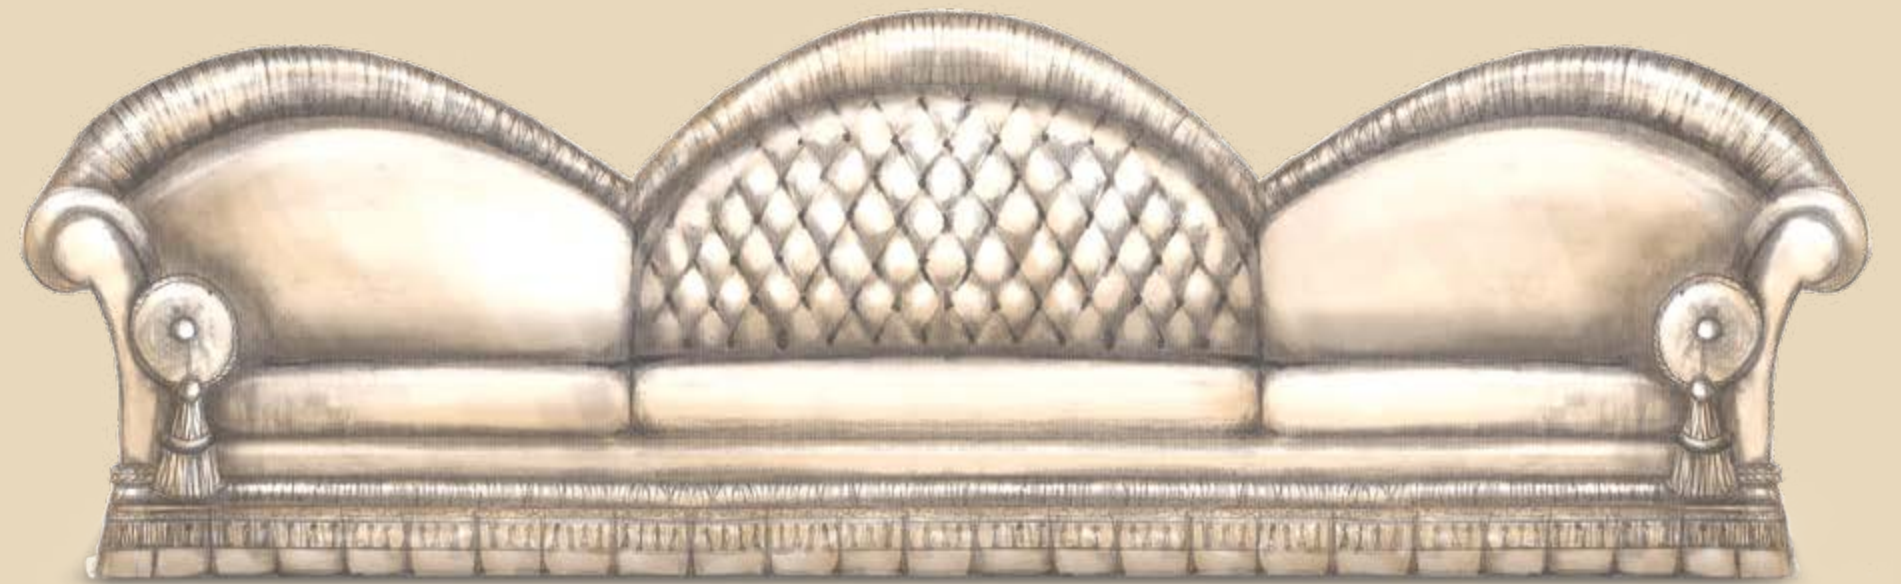

IMPERIAL

IMPERIAL

WWW.MODENESEGASTONE.COM

Living

Dining

Bedroom

pag.
04

14857 MIRROR
cm: L 67 D 10 H 170

pag.
06

14853 COLUMN VASE STAND
cm: Ø 50 H 124

14854 MIRROR
cm: L 141 D 10 H 146

14148 SIDEBOARD
cm: L 170 D 68 H 92

pag.
07

14855 MIRROR
cm: L 120 D 12 H 180

14856 CONSOLE
cm: L 162 D 55 H 93

pag.
08