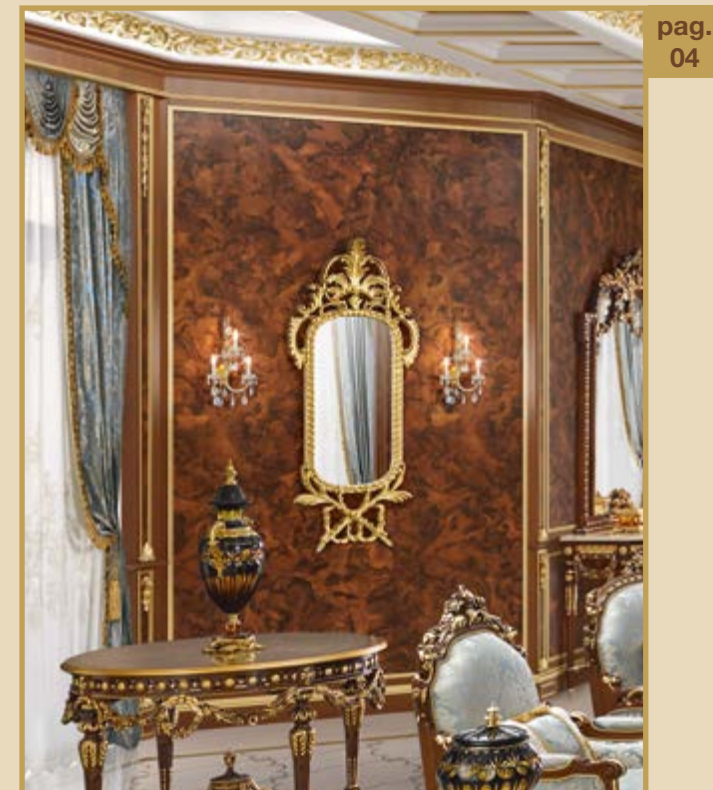

IMPERIAL

IMPERIAL

WWW.MODENESEGASTONE.COM

Living

Dining

Bedroom

pag.
04

14857 MIRROR
cm: L 67 D 10 H 170

pag.
06

14853 COLUMN VASE STAND
cm: Ø 50 H 124

14854 MIRROR
cm: L 141 D 10 H 146

14148 SIDEBOARD
cm: L 170 D 68 H 92

pag.
07

14855 MIRROR
cm: L 120 D 12 H 180

14856 CONSOLE
cm: L 162 D 55 H 93

pag.
08